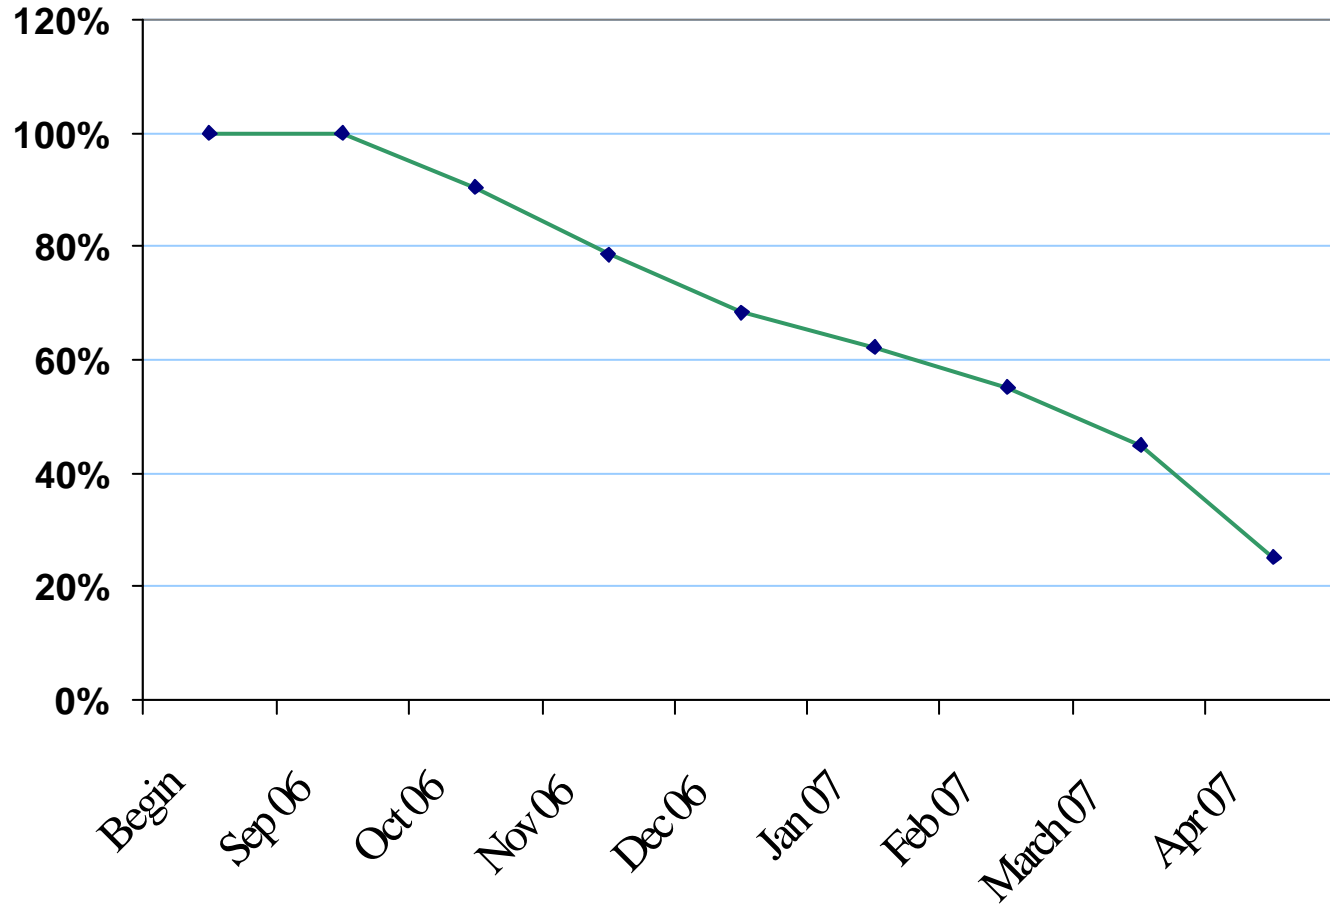

KULTOURING

F:\logo.jpg

ESSEN.

Der Kulturhauptstadtführer 2010 für die Generation 60plus

KULTOURING 

RUHR.2010
Kulturhauptstadt Europas

Share Index for Total Financial Year

Share Index for Total Financial Year