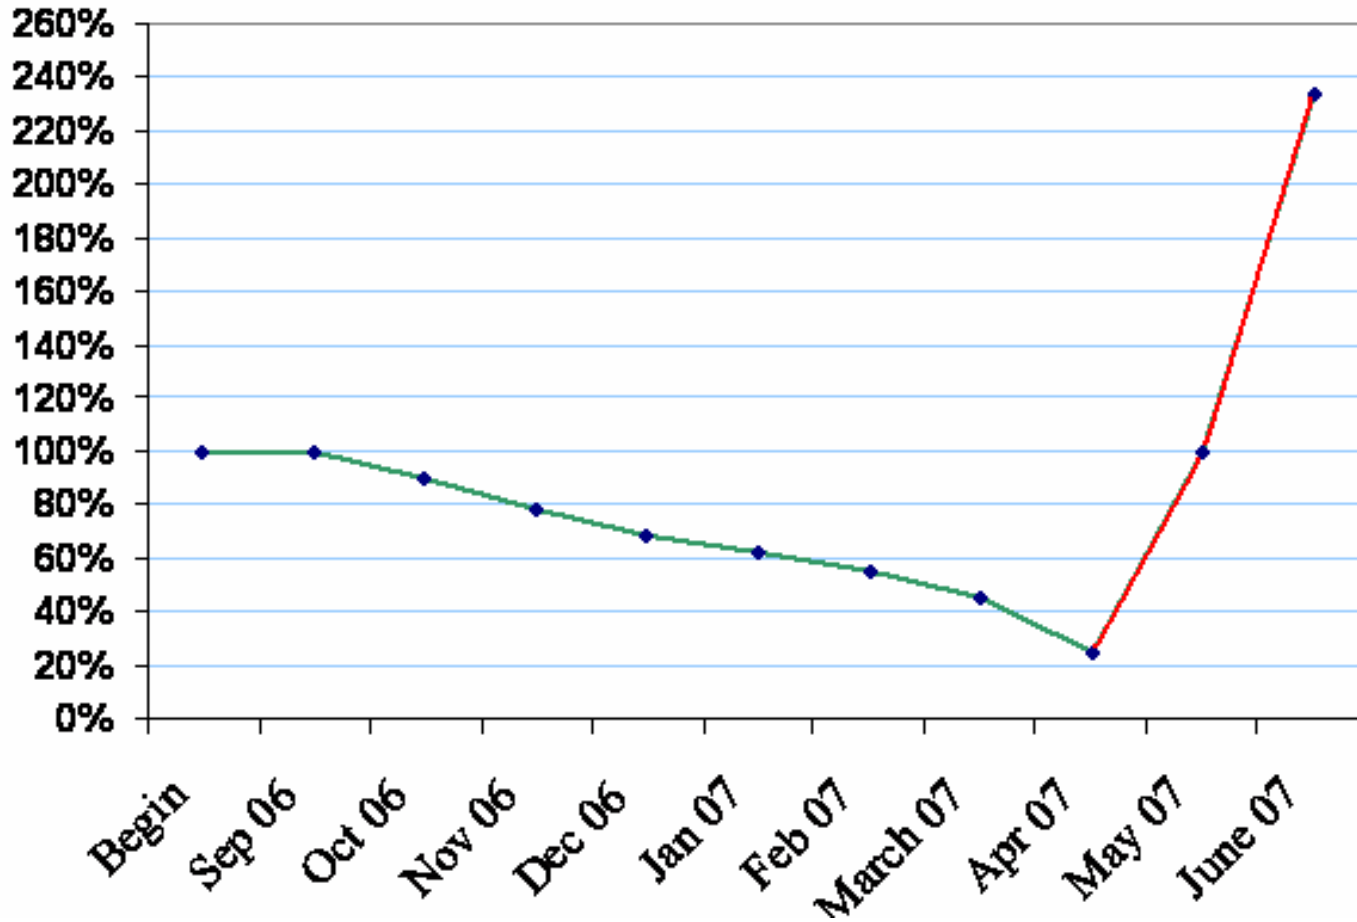

KULTOURING

F:\logo.jpg

ESSEN.

Der Kulturhauptstadtführer 2010 für die Generation 60plus

KULTOURING 

RUHR.2010
Kulturhauptstadt Europas

Share Index for Total Financial Year

Share Index for Total Financial Year